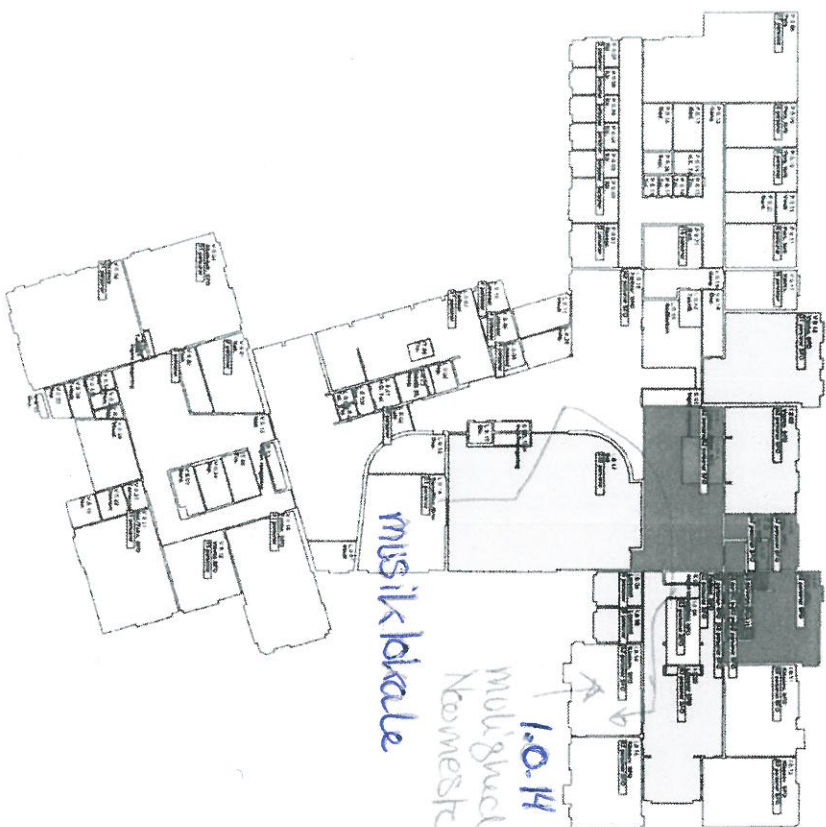

85001 til 9500 H.

Overstigt

REV. UDOP
21. juni 2017

PROJ. ID

SORØ
KOMMUNE

Stueplan :

1.0.14
multi rum for brug af musik
Nærmeste klasselokale

lok.: M.07

1. Sal :

lok.: U1.77

Programkode	Fl. (m ²)
111	14.806,59
521	17.81
531	17.83