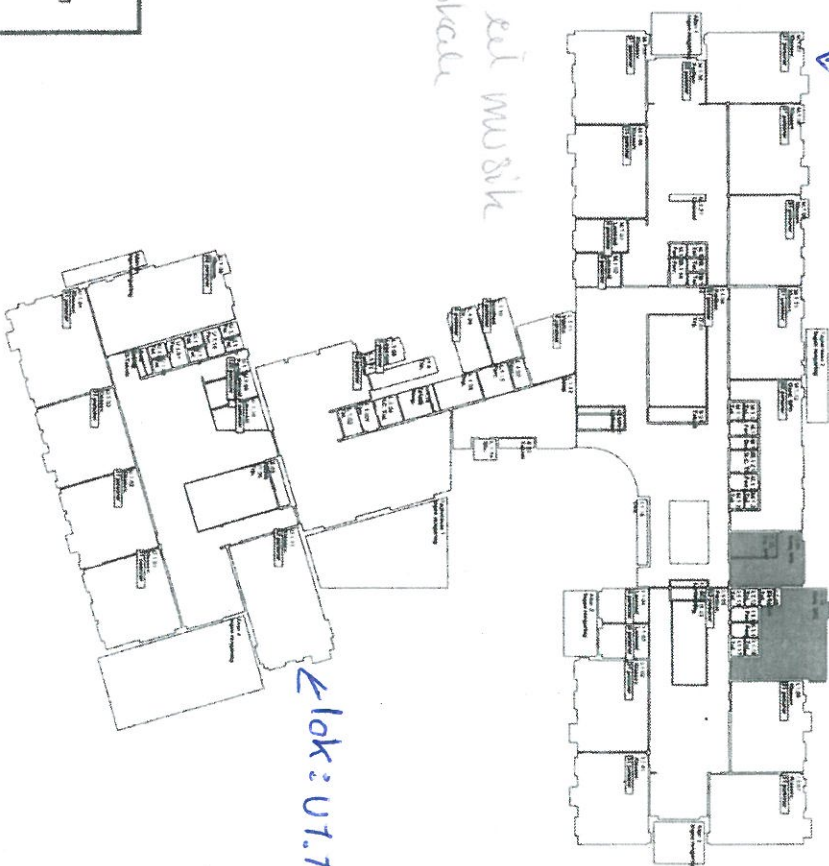

85001 til 9500 H.

Overstigt

REV. UDOP
21. juni 2017

PROJ. ID

SORØ
KOMMUNE

Stueplan :

1.0.14
multi rum for brug af musik
Nærmeste klasselokale

lok.: M.07

1. Sal :

lok.: U1.77

Programkode	Fl. (m ²)
111	14.806,59
521	17.81
531	17.83